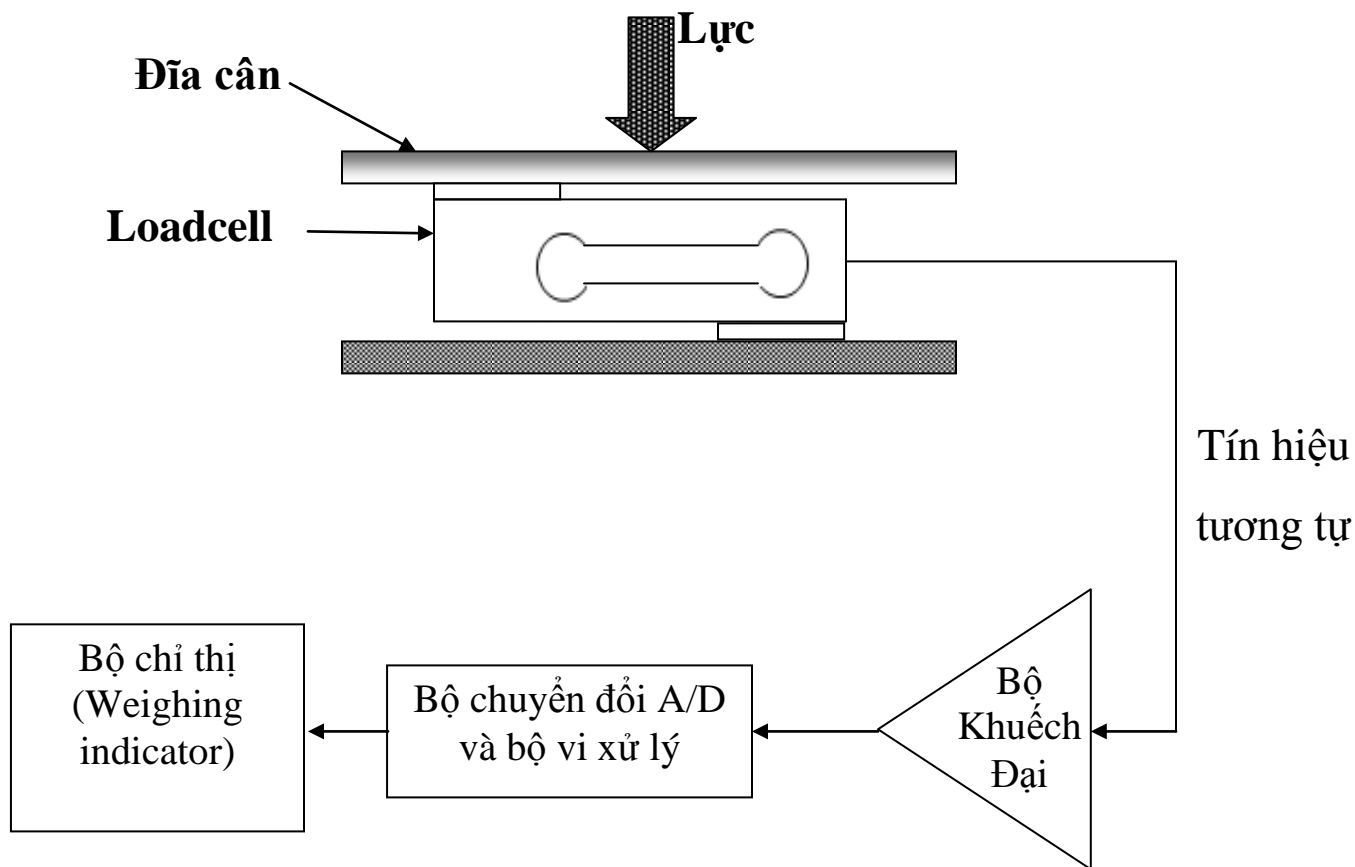

**TP.HCM-2017**

1. Sơ đồ nguyên lý và nguyên tắc hoạt động

# NGUYÊN LÝ CÂN ĐĨA

**Hình: Sơ Đồ Nguyên Lý**

Cân cân đĩa là loại cân điện tử một loadcell. Nguyên tắc hoạt động được mô tả như sơ đồ nguyên lý ở trên. Khi có tải tác dụng lên đĩa cân; Loadcell sẽ sinh ra một tín hiệu tương tự, tín hiệu này được chuyển tới bộ chỉ thị và được chuyển thành tín hiệu số bởi bộ biến đổi A/D. Tín hiệu số này sẽ được bộ vi điều khiển xử lý theo các giá trị được cài đặt từ bên ngoài thông qua bàn phím. Tín hiệu sau khi được xử lý sẽ được hiển thị trên màn hình của bộ chỉ thị.