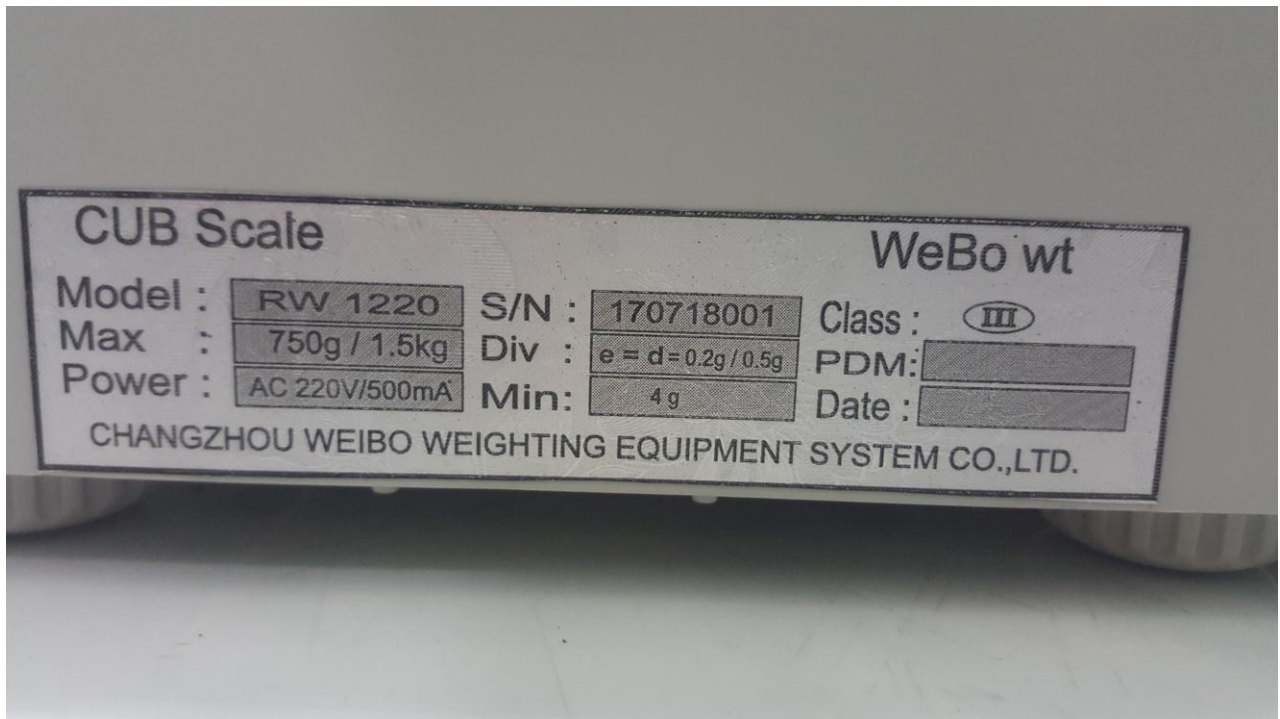

NHÃN GẮN TRÊN CÁC CÂN

RW 1220