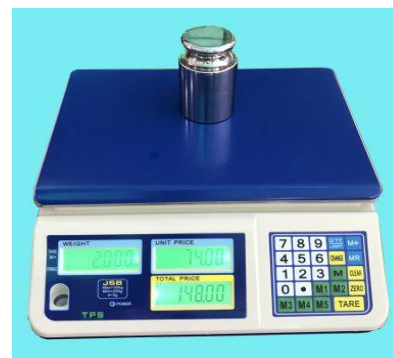

## 2.2 Cân đĩa UPA-Q

- Mức cân lớn nhất : 30kg
- Mức cân nhỏ nhất : 100 g
- Giá trị độ chia kiểm :  $e = d = 5$  g
- Màn hình hiển LED có độ phân giải cao, chiều cao LED 15mm
- Đĩa cân làm bằng INOX 100% rất tốt trong môi trường khắc nghiệt
- Có 20 Phím chức năng, Từ 0 đến 9 ( Dừng để nhập giá tiền) Phím chức năng cơ bản Phím zero, trừ bì, xóa, phím chuyển đơn vị vvv
- Kích thước đĩa cân : 340 x 240 mm
- Có chức năng cân trọng lượng , cân tính tiền , trừ bì, nhập giá, cân trái cây,
- Nguồn sử dụng : 220V có pin sạc 4V/4AH
- Ứng dụng cho các cửa hàng trái cây, các cửa hàng thịt heo, thịt bò, nhập giá bán trực tiếp trên cân, các hộ kinh doanh, siêu thị, tạp hóa...

## 2.3 Cân đĩa JSB

- Mức cân lớn nhất: 30kg
- Mức cân nhỏ nhất: 200 g
- Giá trị độ chia kiểm :  $e = d = 10g$
- Màn hình hiển LCD có độ phân giải cao, chiều cao LCD 15mm
- Đĩa cân làm bằng INOX 100% rất tốt trong môi trường khắc nghiệt
- Có 24 Phím chức năng, Từ 0 đến 9 ( Dùng để nhập giá tiền) Phím lưu bộ nhớ M, M1, M2, M3, M4, M5 Phím chức năng cơ bản Phím zero, trừ bì, xóa, phím chuyển đơn vị vvv
- Kích thước đĩa cân : 310 x 230 mm
- Có chức năng cân trọng lượng , cân tính tiền , trừ bì, nhập giá, cân trái cây,
- Nguồn sử dụng : 220V có pin sạc 4V/4AH
- Ứng dụng cho các cửa hàng trái cây, các cửa hàng thịt heo, thịt bò, nhập giá bán trực tiếp trên cân, các hộ kinh doanh, siêu thị, tạp hóa...